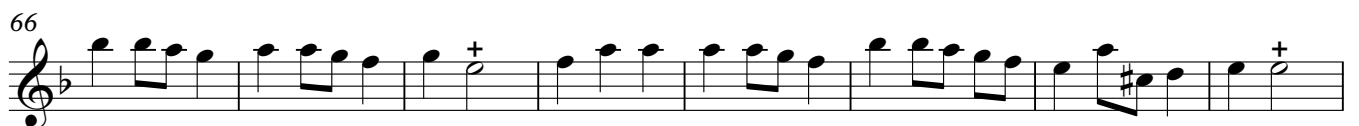

Concors Discordia

Violine 1

Serenade II - F Dur

Benedikt Anton Aufschnaiter

Ouverture

89

97

105

113

122

129

136

144 **Air**

148

152

156 **Menuet**